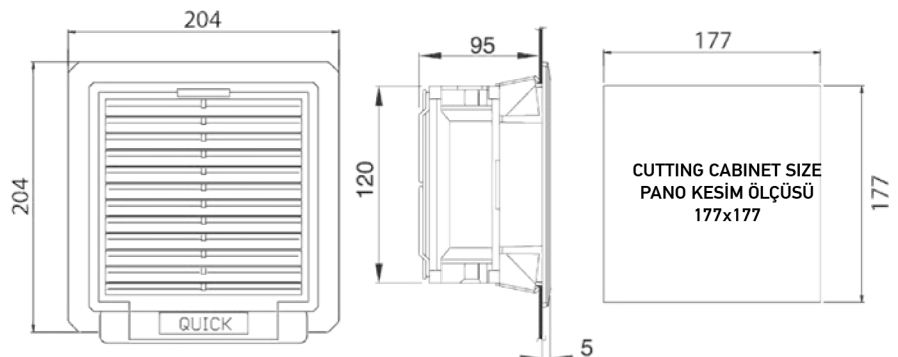

QUICK FULL 2000 IP54

Filter Fans

Fanlı Filtre

SPECIFICATIONS	ÖZELLİKLER	UNIT	FULL 2000	FULL 2000	FULL 2000
Airflow rate without filter	Hava Debisi Filtresiz	m ³ / h	184	184	184
Airflow rate with filter	Hava Debisi Filtreli	m ³ / h	130	130	130
Rated Voltage	Besleme Voltajı	V/Hz	230 (50-60 Hz)	115 (50-60 Hz)	24 V CD
Power Consumption	Enerji Tüketimi	W	17-15	14-12	5,5
Nominal Current	Nominal Akım	A	0.10/0.09	0.20/0.16	0.31
Overcurrent Protection	Aşırı Akım Koruma	-	Thermal	Thermal	Thermal
Electric Connection	Elektrik Bağlantısı	-	3-pole terminal 2,5 mm ² Klemens	3-pole terminal 2,5 mm ² Klemens	3-pole terminal 2,5 mm ² Klemens
Duty Cycle	Devrede Kalma	%	100	100	100
Operating Temperature	Çalışma Sıcaklığı	°C	-10 +70	-10 +70	-10 +70
Protection Degree	Koruma Sınıfı Pano Tarafı	-	IP54	IP54	IP54
Noise Level	Gürültü Seviyesi	dB	46-50	46-50	46-50
Bearing	Motor Yataklaması	-	Ball Bearing - Rulman	Ball Bearing - Rulman	Ball Bearing - Rulman
Flow Direction	Hava Akış Yönü	-	Outside In - İçeriden Dışarıya Inside out - Dışardan İçeriye	Outside In - İçeriden Dışarıya Inside out - Dışardan İçeriye	Outside In - İçeriden Dışarıya Inside out - Dışardan İçeriye
Material	Malzeme	-	ABS UL 94V-0	ABS UL 94V-0	ABS UL 94V-0
Color	Renk	-	RAL7032 - RAL7035 RAL 9001 - Silver	RAL7032 - RAL7035 RAL 9001 - Silver	RAL7032 - RAL7035 RAL 9001 - Silver
Gasket	Sızdırmazlık Contası	-	Polyurethane - Poliüretan	Polyurethane - Poliüretan	Polyurethane - Poliüretan
Dimensions	Ölçüler	mm	204x204x95	204x204x95	204x204x95
Package Dimensions	Paket Ölçüleri	mm	215x215x102	215x215x102	215x215x102
Mounting	Montaj	mm	Fast Clip-on Kolay Montaj Klips	Fast Clip-on Kolay Montaj Klips	Fast Clip-on Kolay Montaj Klips
Filter	Filtre	-	EU4	EU4	EU4
Weight	Ağırlık (paketlenmiş)	kg	1.56	1.56	1.56
Confirmity / Approvals	Sertifika			CE	